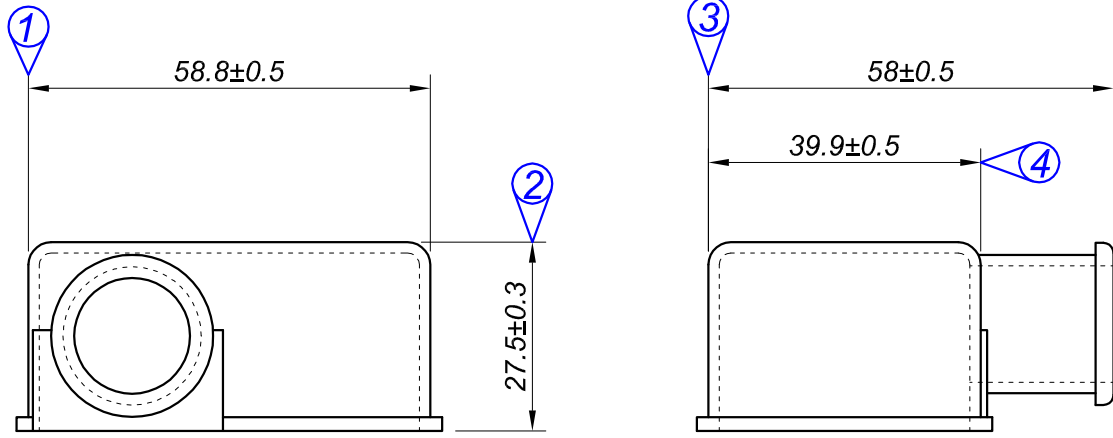

PARÇA KODU PART CODE	PARÇA ADI PART NAME	RENK COLOR	MALZEME MATERIAL
KB 4101-02	KUTUP BAŞI KAPŞON SOL SİYAH	BLACK / SİYAH	PVC

Tarih / Date	04.05.2011	İmza /Signature	Ölçek / Scale			
Çizen / Desing	M.Yağcı		1 / 1			
Onay / Approval	S.Gölcük		No		Değişiklik / Revision	Tarih/Date
	Parça Adı: Part Name	KUTUP BAŞI KAPŞON SOL SİYAH			Parça Kodu: Part Code	KB 4101

Resmin Üzerinden Ölçü Almayınız / Don't use the drawing for measuring purpose